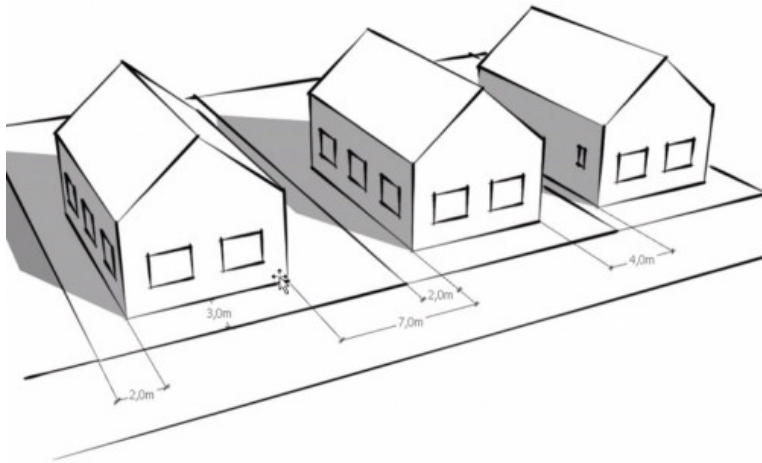

HERIBAN
REALITY

VÁŠ SPOHLIVÝ PARTNER

pri kúpe, predaji
či prenájme
nehnuteľností

Pozemok na výstavbu RD, 19á, Nižný Klátov, Košice-okolie

Kraj:	Košický kraj
Okres:	Košice - okolie
Obec:	Nižný Klátov
Druh:	Pozemky
Typ pozemku:	Pozemok pre rodinné domy
Typ:	Predaj
Úžitková plocha:	

PODROBNÉ INFORMÁCIE

Status: ..... aktívne

POPIS NEHNUTEĽNOSTI

Realitná kancelária Heriban SK a Ing. Anna Štefanová Vám EXKLUZÍVNE ponúka na predaj slnečný pozemok vhodný na výstavbu rodinného domu v obci Nižný Klátov, Košice-okolie.

ZÁKLADNÉ ÚDAJE:

Výmera: cca 19á

Orientácia pozemku: juh (slnečný)

Pozemok je v územnom pláne určený na výstavbu RD.

PRÍSTUP:

- asfaltová cesta

INŽINIERSKE SIETE:

- plyn, elektrina, kanál, optika- v dosahu
- voda- potrebné riešiť vlastnú studňu

LOKALITA- NIŽNÝ KLÁTOV: