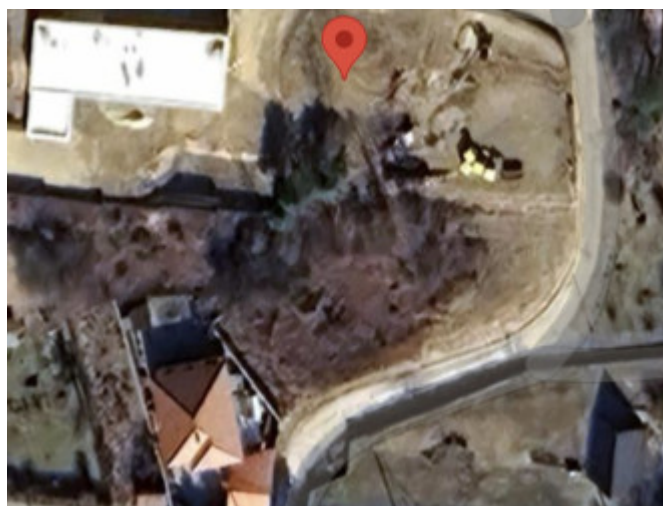

- dostupnosť do Košíc, cca 11km
- nachádza sa tu materská škola, základná škola (1.-9.ročník), futbalové a viacúčelové ihrisko, pošta, potraviny FRESH, katolícky kostol sv. Michala
- krásne prostredie pre milovníkov prírody a rôzne možnosti rekreácie v blízkom okolí- prechádzky spojené so zberom húb, cyklotúry, v blízkosti vodná nádrž Bukovec, rekreačná oblasť Jahodná, Kojšovská hoľa, horská chata Lajoška (Chata na Prednej Holici), chata Klatovianka s množstvom atrakcií pre deti, Bio Hotel & Wellness Zlatý Hýľ****
- obec je bez neprispôsobivých občanov.

Blízke susedné obce: Vyšný Klátov, Hýľov, Bukovec, Baška, Zlatá Idka, mestská časť Myslava.

CENA: 99.000€

Cena je vrátane poplatkov spojených s prevodom vlastníckych práv k tejto nehnuteľnosti.

Všetky informácie týkajúce sa nehnuteľnosti ako aj obhliadku Vám zabezpečí maklér:

Ing. Anna Štefanová

0910 675 222

stefanova@kosice-reality.sk

VÝHODY TEJTO PONUKY:

- pozemok vhodný na výstavbu RD alebo ako investícia
- slnečné stanovište
- bezproblémový prístup po asfaltovej ceste
- v dostupnosti všetky IS
- lokalita
- občianska vybavenosť v obci
- bezkonkurenčný výhľad na okolité lesy