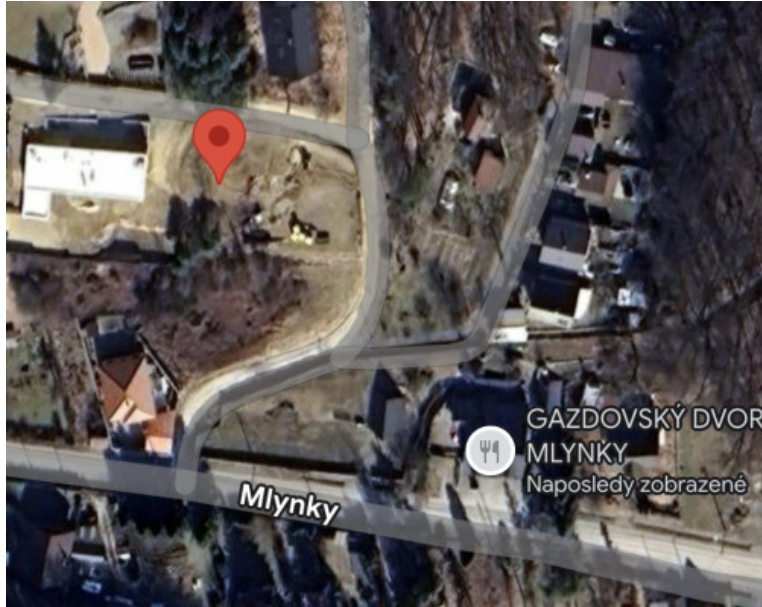

Pozemok na výstavbu RD, 8á, Nižný Klátov, Košice-okolie

99 000 €

Kraj:	Košický kraj
Okres:	Košice - okolie
Obec:	Nižný Klátov
Druh:	Pozemky
Typ pozemku:	Pozemok pre rodinné domy
Typ:	Predaj
Úžitková plocha:	

ZÁKLADNÉ ÚDAJE:

Výmera: 790m²

Orientácia pozemku: J (slnečný)

Šírka pozemku: 21-24m

Dĺžka pozemku: 30-35m

Pozemok je v územnom pláne určený na výstavbu RD. Mierny svah.

PRÍSTUP:

- asfaltová cesta